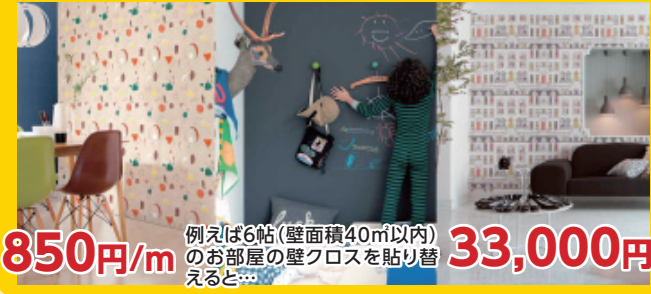

防カビ機能付も!

650円/m

例えば6帖(壁面積40㎡以内)のお部屋の壁クロスを貼り替えると...

25,000円

AAクロス

様々なデザインがあります。汚れが落としやすい壁紙や、ニオイを消臭する壁紙など機能性壁紙も豊富に取り揃えています。

850円/m

例えば6帖(壁面積40㎡以内)のお部屋の壁クロスを貼り替えると...

33,000円

床

色柄の豊富さや、機能性で選ぶならクッションフロア、自然な木目・触り心地で選ぶならフローリングがおすすめです。
 工期：クッションフロア：1日〜 フローリング：半日〜

クッションフロア

SANGETSU H-FLOOR

歩行感がソフトで、お掃除もカンタン!水廻りや廊下、子供部屋などにも幅広く利用できて種類も豊富です!

例えば6帖のお部屋の床を貼り替えると...

2,300円/㎡→30,000円